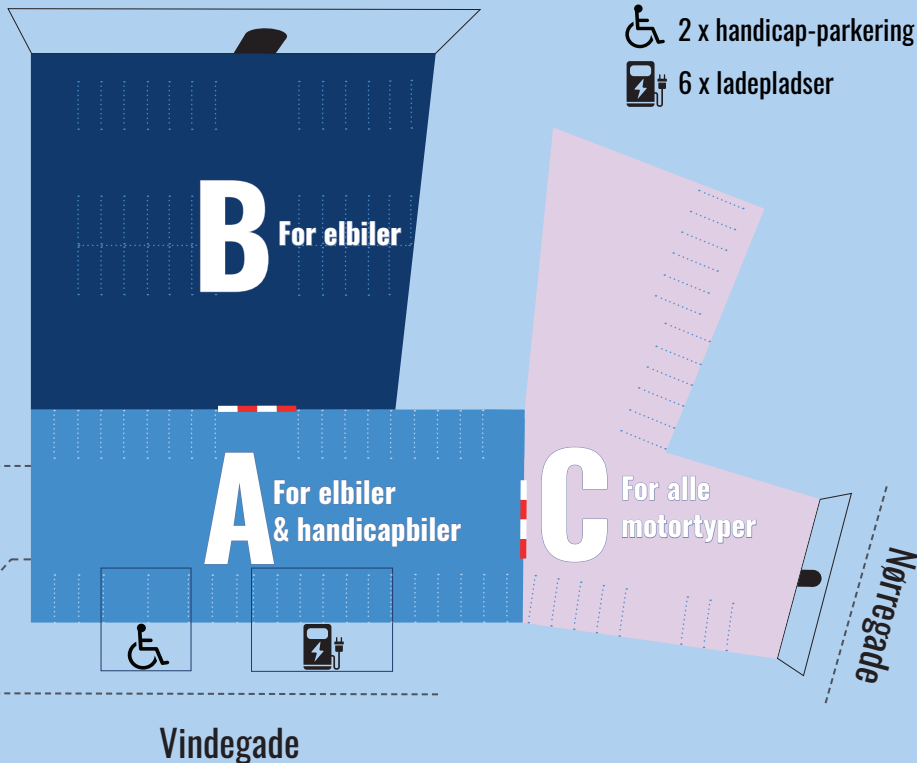

VELKOMMEN TIL EN GRØNNERE PARKERINGSPLADS

Den 31. januar 2025 træder nye regler i kraft på parkeringspladsen ved Odense Slot, som fremover vil være opdelt i tre zoner.

ZONE A

For elbiler & handicapbiler

Offentlig parkeringsplads hele døgnet alle ugens dage.

ZONE C

For alle motortyper

Gratis offentlig parkeringsplads mandag-fredag 16.00-07.00 og lørdag, søndag og helligdag hele døgnet.

Se kort over parkeringspladsen på bagsiden

ODENSE
KOMMUNE

PARKERINGSPLADSENS ZONER

Odense Slot

 Ingen adgang på hverdage 07.00-16.00

 2 x handicap-parkering

 6 x ladepladser

Odense Teater

Her kan du også parkere

Der er mange flere parkeringsmuligheder i nærområdet, hvor du både kan parkere fossile biler og elbiler.